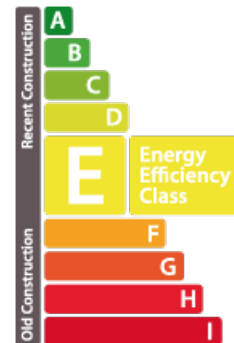

DESCRIPTION

Bureau a vendre au centre de Weiswampach avec domiciliation possible, situé au rez-de-chaussée d'une résidence de 1995 d'une surface de +- 36 m² avec une vue imprenable sur la nature proche de toutes commodités, centre commercial, etc...Composition : hall entrée, bureau 1, petite kitchenette ouverte, bureau 2, une salle de bains avec WC.Pour tous renseignements complémentaires et pour visiter cet objet, n'hésitez pas à nous contacter au numéro 27 62 29 42 ou par courriel à l'adresse immo@luximmoconcept.lu.

ENERGY PASS

Energy class

Thermal insulation class

E

CO2 emissions Class

E

CHARACTERISTICS

Number of pieces : -
Nb. chamber (s) : 1
Area : 36m²
Nb. of bathrooms : 1
Equipped kitchen : Non