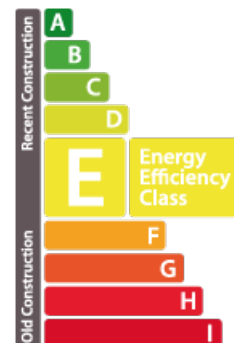

DESCRIPTION

Bureau a vendre au centre de Weiswampach avec domiciliation possible, situé au rez-de-chaussée d'une résidence de 1995 d'une surface de +- 36 m² avec une vue imprenable sur la nature proche de toutes commodités, centre commercial, etc...Composition : hall entrée, bureau 1, petite kitchenette ouverte, bureau 2, une salle de bains avec WC.Pour tous renseignements complémentaires et pour visiter cet objet, n'hésitez pas à nous contacter au numéro 27 62 29 42 ou par courriel à l'adresse immo@luximmoconcept.lu.

ENERGY PASS

Energy class

Thermal insulation class

E

CO2 emissions Class

E

CHARACTERISTICS

Number of pieces : -
Nb. chamber (s) : 1
Area : 36m²
Nb. of bathrooms : 1
Equipped kitchen : Non