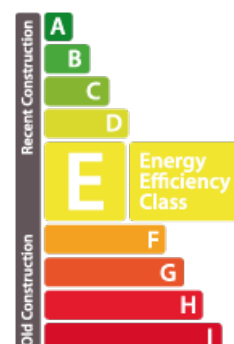

## BESCHREIWUNG VUN DER IMMOBILIE

Bureau a vendre au centre de Weiswampach avec domiciliation possible, situé au rez-de-chaussée d'une résidence de 1995 d'une surface de +- 36 m<sup>2</sup> avec une vue imprenable sur la nature proche de toutes commodités, centre commercial, etc...Composition : hall entrée, bureau 1, petite kitchenette ouverte, bureau 2, une salle de bains avec WC.Pour tous renseignements complémentaires et pour visiter cet objet, n'hésitez pas à nous contacter au numéro 27 62 29 42 ou par courriel à l'adresse immo@luximmoconcept.lu.

### Energieklass