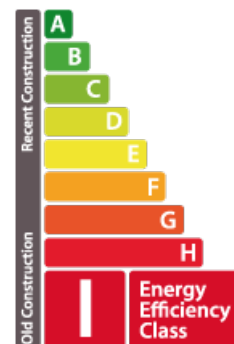

DESCRIPTION DU BIEN

Fingig appartement dans la commune de Bascharage, d'une surface habitable de 82 m² avec 2 chambres à coucher à vendre. Situation calme. Composition : Hall d'entrée, séjour, cuisine individuelle équipée, 2 chambres à coucher, salle de douche, WC séparé, balcon, un grand garage individuel. Pour tous renseignements supplémentaires et pour visiter cet objet, n'hésitez pas à nous contacter au n° 2762 2942 ou par e-mail à l'adresse immo@luximmoconcept.lu

PASSEPORT ÉNERGÉTIQUE

Classe de performance énergétique

CARACTÉRISTIQUES

Nombre de pièces : -
Nb. de chambre(s) : 2
Surface : 82m²
Nb. de sdb : -
Cuisine équipée : Oui

Classe d'isolation thermique

✓ Lux Immo Concept